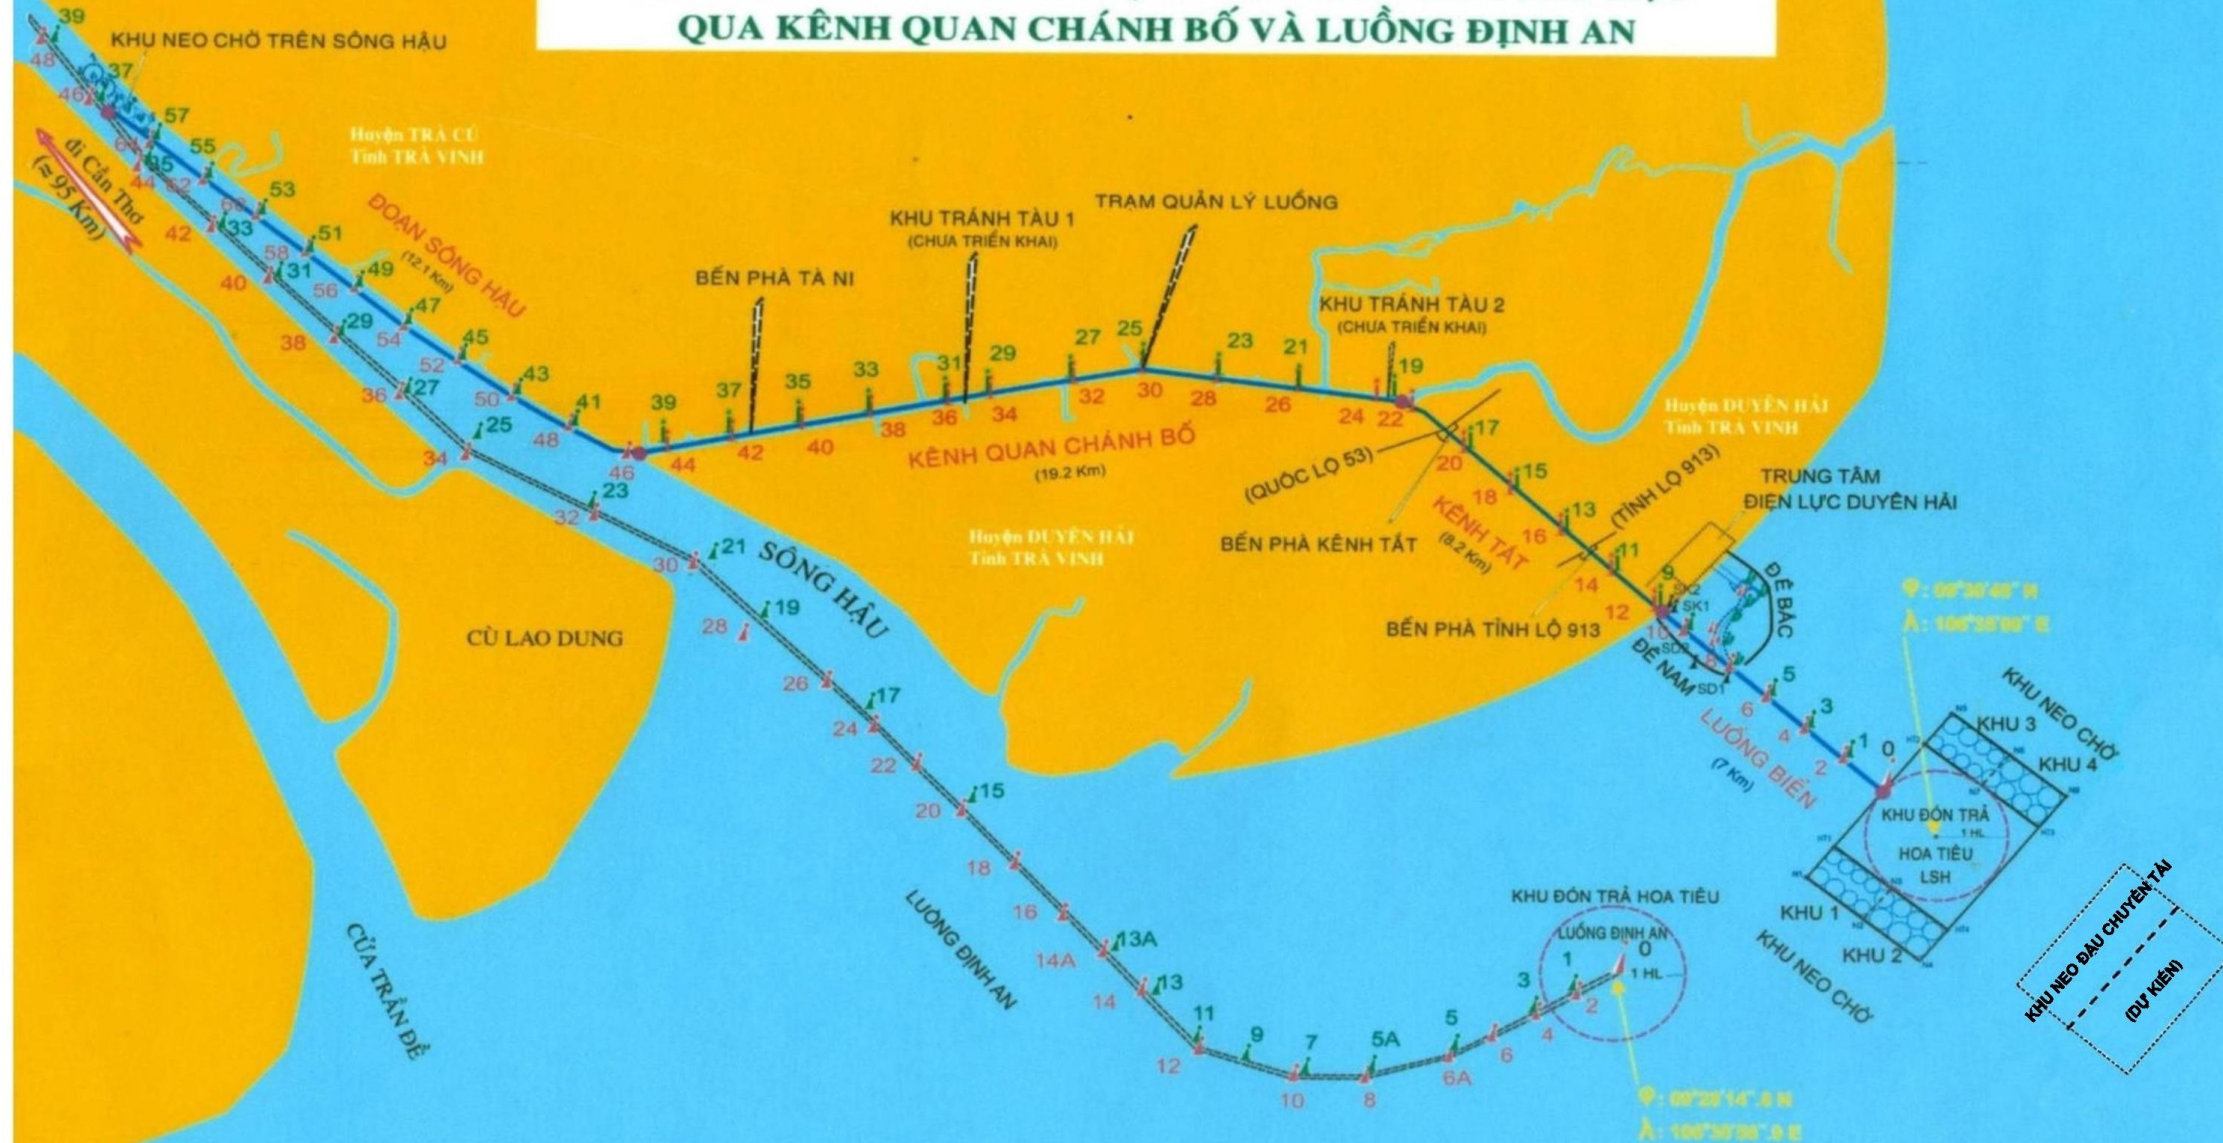

LƯỞNG CHO TÀU BIỂN TRỌNG TẢI LỚN VÀO SÔNG HẬU QUA KÊNH QUAN CHÁNH BỐ VÀ LƯỞNG ĐỊNH AN

GHI CHÚ:
 - HẸ TỌA ĐỘ VN 2000.
 - HẸ CAO ĐỘ HẢI ĐỘ.
 ● ĐIỂM ĐÁNH DẤU GIỚI HẠN ĐOẠN LƯỞNG